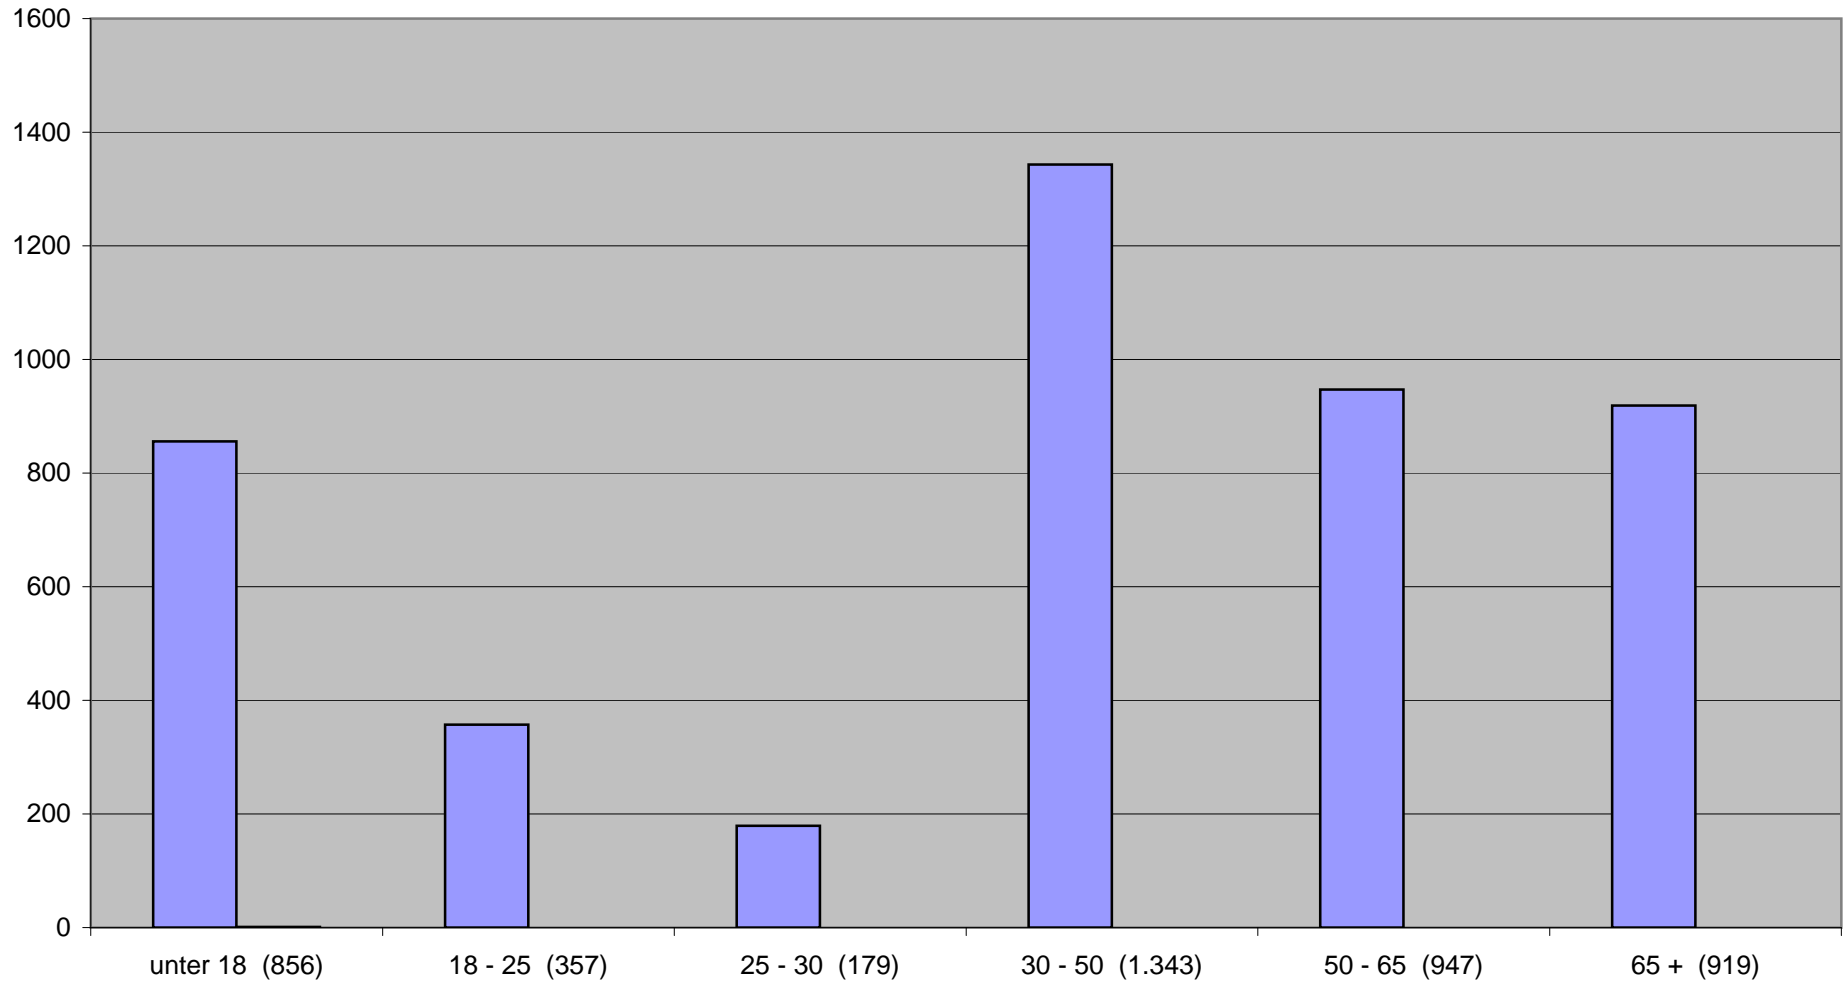

Anzahl Moitzfelder
4.601

Altersstruktur in Moitzfeld per 31.12.2009

Quelle: Einwohnermeldedatei BGL